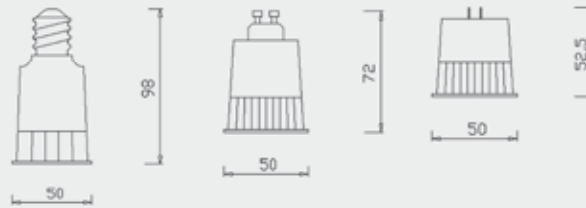

H

PLURALIGHT

Material: Kunststoff transparent,
inkl. 3W PowerLEDs (1R, 1G, 1B),
max. 10W, 16 Millionen Farben,
Farbtintensität, Farbwechsel und
Geschwindigkeit, inkl. Fernbedie-
nung, 1,5 m Kabel und Stecker-
netzteil

Schutzart: IP20

Approbation: CE

Art.Nr.	Typ	Wattage	H x B x T (mm)

A, B
CHI19631 10 m RGB Stripe Komplettsystem

C, D, E
AP1000 RGB Lampe E27 5
AP1001 RGB Lampe GU10 5
AP1002 RGB Lampe GX5,3 5