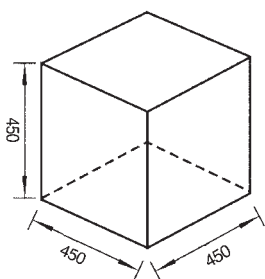

CUBE

1x 20 W PL E27

IP40 CE

K1220997

weiß opal matt

129,90 €*

Würfelleuchte

450 x 450 x 450 mm
inkl. 3m transparentes Kabel und Stecker
belastbar bis 150 kg
Material: Kunststoff, Stärke 5 mm