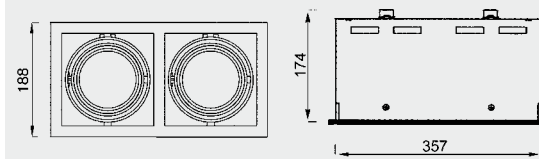

Sicherheitsabstand: 0,5 m

Schutzklasse: I

Schutzart: IP40

Approbation: CE

EVG: CE, ENEC, VDE EMC

Art.Nr.	Typ	H x B x T (mm)	DA (mm)	ET (mm)	Farbe
A					
XFDO2791GR	Einbauleuchte 1-flg. CDM-T	188 x 188 x 174	168 x 168	224	silbergrau
XFDO2791WS	Einbauleuchte 1-flg. CDM-T	188 x 188 x 174	168 x 168	224	weiß
XFDO2791SW	Einbauleuchte 1-flg. CDM-T	188 x 188 x 174	168 x 168	224	schwarz

B

XFDO2792GR	Einbauleuchte 2-flg. CDM-T	188 x 357 x 174	168 x 340	224	silbergrau
XFDO2792WS	Einbauleuchte 2-flg. CDM-T	188 x 357 x 174	168 x 340	224	weiß

C

XFDO2793GR	Einbauleuchte 3-flg. CDM-T	188 x 527 x 174	168 x 509	224	silbergrau
XFDO2793WS	Einbauleuchte 3-flg. CDM-T	188 x 527 x 174	168 x 509	224	weiß