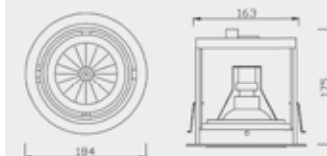

Sicherheitsabstand: 0,5 m

Schutzklasse: I

Schutzart: IP40

Approbation: CE

EVG: CE, ENEC, VDE EMC

Art.Nr.	Typ	H x B x T (mm)	DA (mm)	ET (mm)	Farbe
A					
XFDO2791GR	Einbauleuchte 1-flg. CDM-T	188 x 188 x 174	168 x 168	224	silbergrau
XFDO2791WS	Einbauleuchte 1-flg. CDM-T	188 x 188 x 174	168 x 168	224	weiß
XFDO2791SW	Einbauleuchte 1-flg. CDM-T	188 x 188 x 174	168 x 168	224	schwarz

B

XFDO2792GR	Einbauleuchte 2-flg. CDM-T	188 x 357 x 174	168 x 340	224	silbergrau
XFDO2792WS	Einbauleuchte 2-flg. CDM-T	188 x 357 x 174	168 x 340	224	weiß

C

XFDO2793GR	Einbauleuchte 3-flg. CDM-T	188 x 527 x 174	168 x 509	224	silbergrau
XFDO2793WS	Einbauleuchte 3-flg. CDM-T	188 x 527 x 174	168 x 509	224	weiß

D

XFDO2807GR	Einbauleuchte 1-flg. CDM-T	ø 184 / T 175	ø 165	225	silbergrau
XFDO2807WS	Einbauleuchte 1-flg. CDM-T	ø 184 / T 175	ø 165	225	weiß

Zubehör

XFDOZUB1 Umrüstsatz auf CDM-R111, 3 Halterklemmen + Schrauben + CDM-R111 GX5,3 Fassung