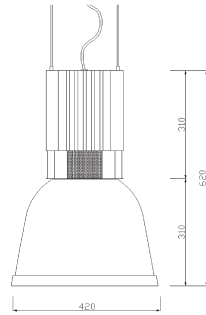

Die Herstellerhinweise auf dieser Seite sind unverbindlich. Druckfehler und Irrtümer vorbehalten!
Den aktuellen Lieferumfang entnehmen Sie bitte der Artikelbeschreibung in unserem Onlineangebot ==>>

HALLENLEUCHTEN
hall lights

www.cardanlight.com

Lexa CDMT-250

 1x 250 CDM-T / 230 V

 IP20   0,50 mm  inkl. KVG

XF46GB

 alu grau

244,90 €

Hallenleuchte

ø 420 mm, Höhe 620 mm
Seillänge verstellbar max. 1,80 m
Material: Aluminium Druckguß

mit Kunststoff-Reflektor
ø 420 mm, Höhe 310 mm
und dekorativem Aluminiumring

Die Herstellerhinweise auf dieser Seite sind unverbindlich. Druckfehler und Irrtümer vorbehalten!
Den aktuellen Lieferumfang entnehmen Sie bitte der Artikelbeschreibung in unserem Onlineangebot ==>>